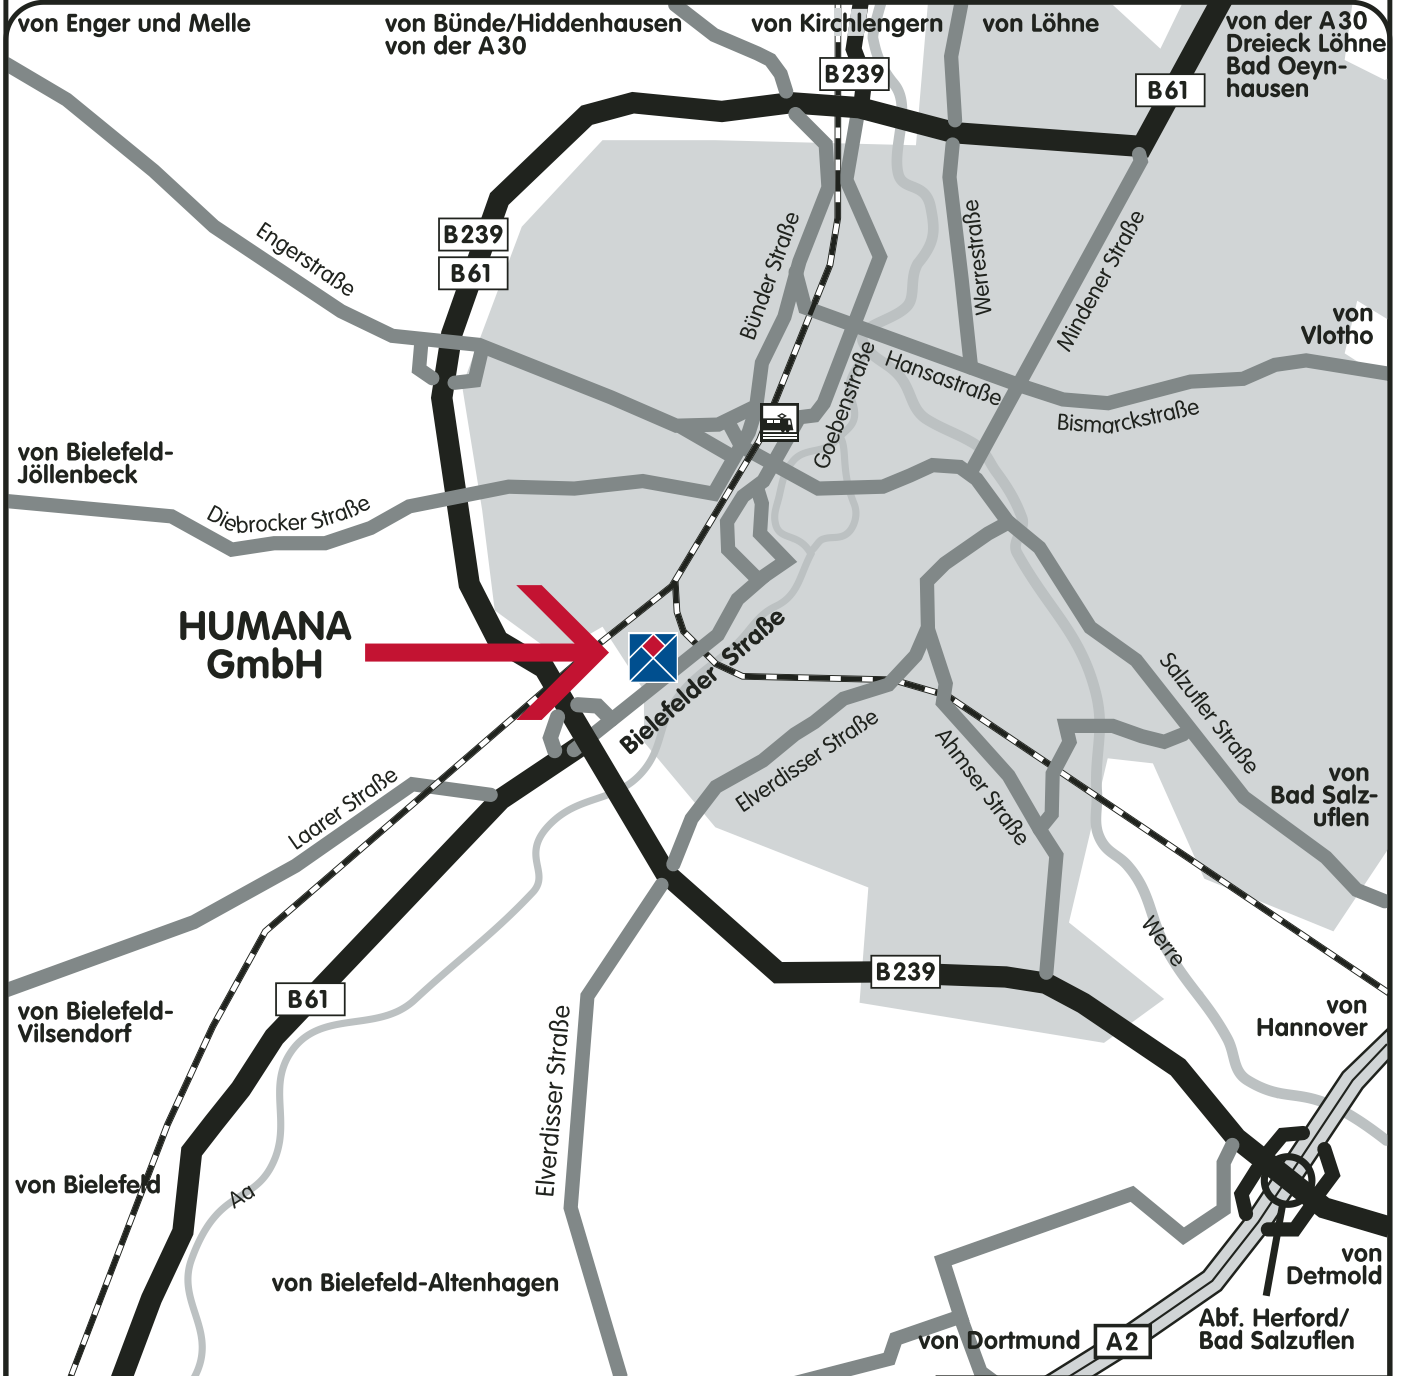

# Anfahrtsplan zur HUMANA GmbH · Bielefelder Straße 66 · 32051 Herford

- Anfahrt von der Autobahn A2 (E73)**
- Abfahrt Herford/Bad Salzuffen in
  - Richtung Herford (B 239)
  - Nach ca. 3 km Überquerung des Flusses Aa
  - Kurz darauf Abfahrt (rechts) Hinweise
  - Bielefelder Straße/Stadtmitte/Eisstadion beachten
  - Links auf die Bielefelder Straße abbiegen (Stadtmitte)
  - Nach etwa 200 m ist das Ziel erreicht

- Anfahrt von der Autobahn A30 (E8)**
- Abfahrt Bünde/Hiddenhausen in
  - Richtung Herford auf die Bündler Straße
  - Ampel Bündler Straße auf die B61 in
  - Richtung Bielefeld
  - Auf Abfahrt Bielefelder Straße achten
  - (Stadtmitte/Eisstadion)
  - Links auf die Bielefelder Straße abbiegen (Stadtmitte)
  - Nach etwa 300 m ist das Ziel erreicht